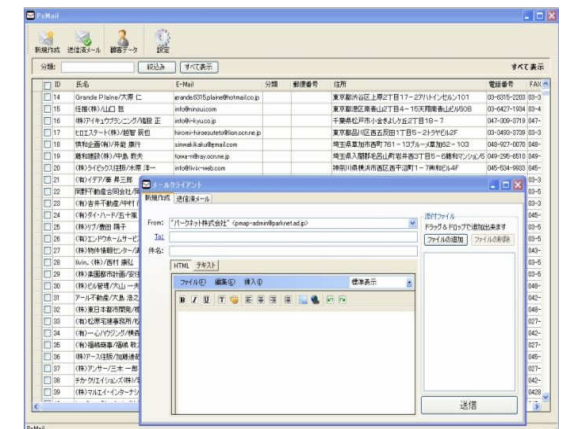

1. 仕事で使える地図データベースは業務を効率化します。

日々変わる情報、お問い合わせなど、会社の仕事は情報と時間に追われる日々です。そして、素早く正確な情報を伝えなければなりません。今までは情報を探するのに時間がかかっていました。この地図データベースを会社に導入すれば、営業成績のUP、売上げの向上につながります。

2. 文字情報、画像、PDFを地図に登録。いろいろな検索ができます。

文字情報、画像、PDF、図面など、いろいろな情報を登録しておきます。データ検索、あいまい検索が簡単に使えて、地図、ストリートビュー、駅ルートで詳細を確認できます。登録した情報と画像から新しいPDFの作成もできます。

3. 地図と機能は常に最新。業務ソフトと地図データベースが合体したWebシステム。

Excelの列の項目にあわせてカスタマイズを行います。住所と文字情報を数分で読み込み登録が完了します。インターネット環境があれば、どこからでも使えます。事業所が複数の場合には便利に使えます。

顧客管理、メール送信と連携もできます。

ビジネスパートナー制度、販売代理店を募集しています。